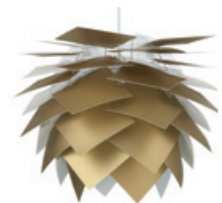

illumin Black Pendant

6013	5704709060130	Black	H30 Dia35	3 m white textile wire	E14/40W
6103	5704709061038	Black	H40 Dia45	3 m white textile wire	E27/60W