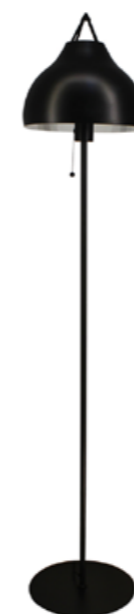

Pyra Floor 29

6464	5704709064640	Matt White	H150 D29	1.8 m. White fabric cable	60W/ E27
6465	5704709064657	Matt Black	H150 D29	1.8 m. black fabric cable	60W/ E27
6466	5704709064664	Matt Gray	H150 D29	1.8 m. black fabric cable	60W/ E27