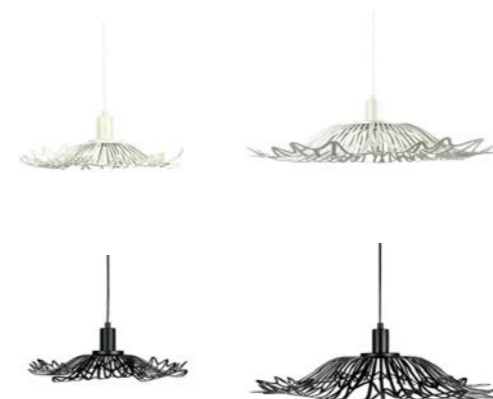

Model	Bar code	Colour	Size(cm)	Data	Electric
Flora Pendant					
9246	5704709092469	Black	H12 W60 D60	3 m. black PVC cable	E27/W15
9245	5704709092452	Pearl white	H12 W60 D60	3 m. white PVC cable	E27/W15
9244	5704709092445	Black	H10 W40 D40	3 m. black PVC cable	E27/W15
9243	5704709092438	Pearl white	H10 W40 D40	3 m. white PVC cable	E27/W15