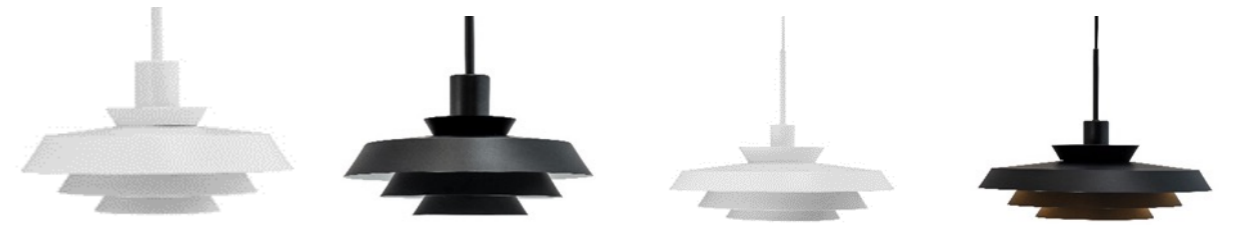

Model	Bar code	Colour	Size(cm)	Data	Electric
DL30 pendant white					
9040	5704709090403	White	H332 D30 W30	3 m. white textile wire	E27 Globe 60W
DL30 pendant black					
9040	5704709090403	Black	H332 D30 W30	3 m. white textile wire	E27 Globe 60W
DL44 pendant white					
9040	5704709090403	White	H333 D45 W45	3 m. white textile wire	E27 Globe 60W
DL44 pendant black					
9040	5704709090403	Black	H333 D45 W45	3 m. white textile wire	E27 Globe 60W