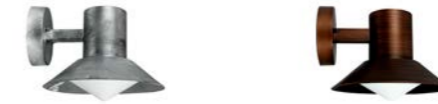

OUTDOOR

VENICE

Model	Bar code	Colour	Size(cm)	Data	Electric
Venice Outdoor Wall Lamp					
9256	5704709092568	Copper look	H15 D20 W22	No wire	E27/W25
9254	5704709092544	Steel look / Galvanized	H15 D20 W22	No wire	E27/W25
9284	5704709092841	Black	H15 D20 W22	No wire	E27/W25